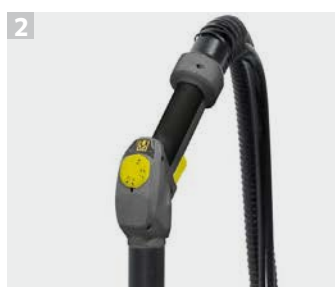

# SGV 8/5

**IDEALE PER:**

per igienizzare a fondo tutte le superfici sia dure che tessili.  
Applicazioni in cucine, centri benessere, alimentare e sanitario.

**PLUS DI PRODOTTO:**

- Pressione vapore 8 bar
- Funzione vapore/acqua calda, con temperatura regolabile dall'impugnatura
- Funzione aspirazione, on/off dall'impugnatura
- Comando Easy operation
- **Funzione pulizia tubo aspirazione**
- Serbatoio acqua pulita e sporca smontabili
- Display
- Funzione eco!efficiency
- Erogazione detergente pre-diluito
- Funzione risciacquo dopo utilizzo detergente

- 1 Easy Operation.** Un selettore rotante per tutte le funzioni. Semplice, veloce da utilizzare, senza la necessità di una formazione completa.
- 2 Controllo funzioni sull'impugnatura.** Le funzioni più importanti, come la regolazione acqua/vapore e l'interruttore on/off per l'aspirazione, possono essere facilmente regolate sull'impugnatura.
- 3 Programmi per ogni applicazione (SGV 8/5).** Con la funzione eco!efficiency, l'operatore può risparmiare riducendo il consumo energetico.
- 4 Accessori - sempre facilmente accessibili.** Gli accessori sono facilmente accessibili e conservati in modo sicuro.

Pulitori a vapore

Modello	Codice	Trasp. c/o CAT	Pz/Pallet	Prezzo Listino €	Contratto assistenza €*	
					Classic	Adv

SGV 8/5      1.092-010.0      T      1      €      €

Dati tecnici					
Tensione	V	<b>220-240</b>	Temperatura max vapore	°C	<b>150</b>
Riscaldamento	W	<b>3000</b>	Peso senza accessori	Kg	<b>45</b>
Pressione a vapore	bar	<b>8</b>	Lunghezza cavo alimentazione	m	<b>7,5</b>
Serbatoio acqua	l	<b>5</b>	Dimensioni (Lu x La x H)	mm	<b>640 x 495 x 965</b>