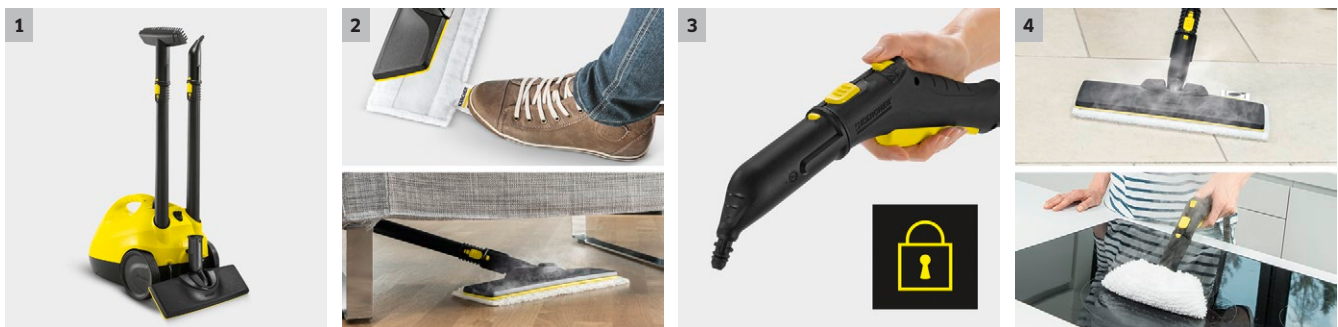

SC 2 EasyFix

SC 2 EasyFix, l'entry level della pulizia a vapore. L'SC 2 EasyFix è dotato di controllo del getto del vapore in due differenti livelli. Con bocchetta pavimenti EasyFix in dotazione.

1 Vano porta accessori e posizione parking

- Comoda posizione parking per i momenti di pausa del lavoro.

2 Set pulizia pavimenti EasyFix con giunto pieghevole alla bocchetta e sistema a strappo per fissare il panno

- Pulizia profonda di tutte le superfici della casa grazie alla tecnologia a lamelle
- Il panno per pavimenti si attacca e si stacca con un metodo innovativo a strappo. Non si entra più in contatto con lo sporco.

SC 2 EasyFix

- Leggero, compatto e portatile: per piccole superfici
- Con bocchetta pavimenti EasyFix

Dati tecnici

Codice prodotto	1.512-050.0	
EAN Code	4054278312491	
Resa con un serbatoio pieno (circa)	m²	ca. 75
Tempo necessario per il riscaldamento	min.	6,5
Kessel- / Tankinhalt	l	1 + - / -
Pressione del vapore max.	bar	3,2
Resa riscaldamento	W	1500
Allacciamento elettrico	Ph / V / Hz	1 / 220-240 / 50-60
Lunghezza cavo	m	4
Peso senza accessori	kg	2,9
Dimensioni (Lu x La x H)	mm	380 x 254 x 260