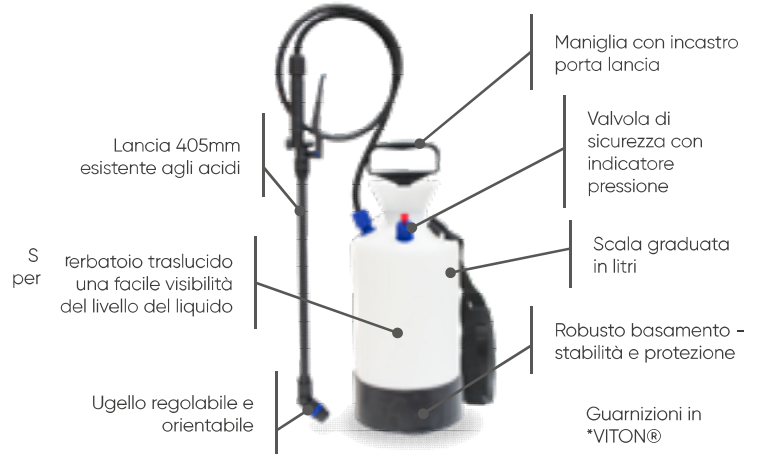

Spruzzatori manuali per uso professionale robusti e versatili

A-Spruzzo Foam

L' A-Spruzzo Foam 2L è ottimale per autolavaggi per il lavaggio dei cerchi in lega, nelle fabbriche, nelle autocarrozzerie.

COD : EURO 1937- 20 - CAPACITA 2 LT

A-Spruzzo Strong

Gli A-Spruzzo Strong 2L sono ottimali per autolavaggi per il lavaggio dei cerchi in lega, nelle fabbriche, nelle autocarrozzerie.

COD : EURO 1931-20 - CAPACITA 2 LT

A-Spruzzo Extreme

Gli A-Spruzzo Extreme sono studiati per gli incarichi più impegnativi. Ideali da utilizzare negli autolavaggi per il lavaggio dei cerchi in lega, nelle fabbriche, nelle autocarrozzerie. La lancia resistente agli acidi e le guarnizioni in *VITON®, insieme a un serbatoio molto resistente alle alte pressioni, garantiscono la durata nel tempo.

COD : EURO 1930- 7 - CAPACITA 7 LT
COD : EURO 1930-10 - CAPACITA 10 LT

A-Spruzzo Active

A-Spruzzo Active 1L a pistola. Perfetti per la nebulizzazione di detersivi per le finiture degli interni delle autovetture o prodotti per la protezione di guarnizioni.

COD : EURO 1932-10 - CAPACITA 1 LT