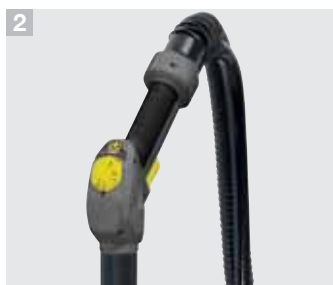

Pulitore a vapore con aspirazione

NEW

KÄRCHER®

SGV 6/5

IDEALE PER:

per igienizzare a fondo tutte le superfici sia dure che tessili.
Applicazioni in cucine, centri benessere, alimentare

PLUS DI PRODOTTO:

- Pressione vapore 6 bar
- Funzione vapore/acqua calda, con temperatura regolabile dall'impugnatura
- Funzione aspirazione, on/off dall'impugnatura
- Comando Easy operation
- Serbatoio acqua pulita e sporca smontabili
- Facilmente trasportabile

1 Easy Operation. Un selettore rotante per tutte le funzioni. Semplice e veloce da utilizzare, senza la necessità di una formazione completa.

2 Controllo funzioni sull'impugnatura. Le funzioni più importanti, come la regolazione acqua/vapore e l'interruttore on/off per l'aspirazione, possono essere facilmente regolate sull'impugnatura.

3 Accessori - sempre facilmente accessibili. Gli accessori sono facilmente accessibili e conservati in modo sicuro.

Modello	Codice	Trasp. c/o CAT	Pz/Pallet	Prezzo Listino €	Contratto assistenza €*	
					Classic	Adv
SGV 6/5	1.092-000.0	T	1			

Dati tecnici

Tensione	V	220-240	Temperatura max vapore	°C	150
Riscaldamento	W	3000	Peso senza accessori	Kg	45
Pressione a vapore	bar	6	Lunghezza cavo alimentazione	m	7,5
Serbatoio acqua	l	5	Dimensioni (Lu x La x H)	mm	640 x 495 x 965